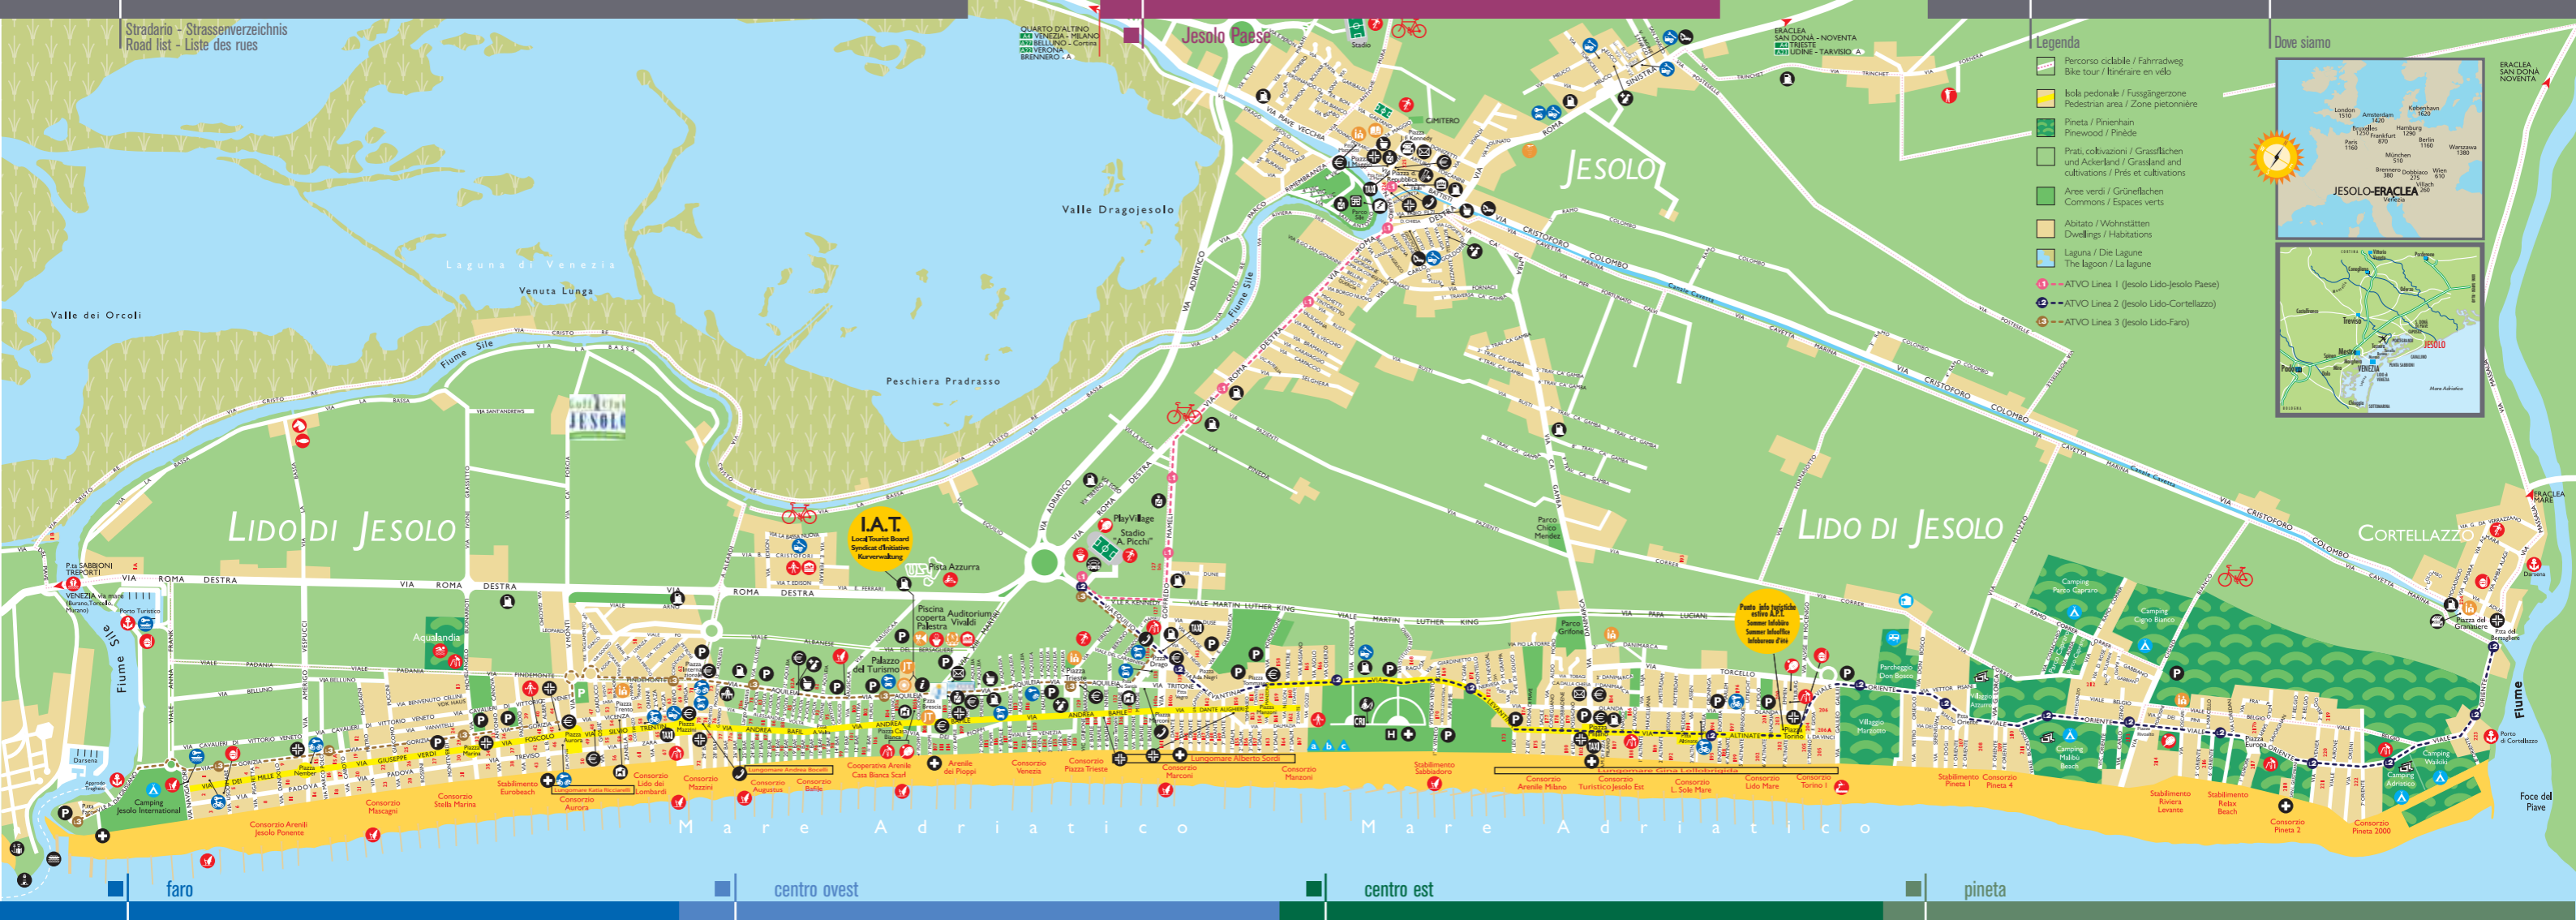

Stradario - Strassenverzeichnis  
Road list - Liste des rues

Jesolo Paese

JESOLO

LIDO DI JESOLO

CORTELLAZZO

Dove siamo

- Legenda**
- Percorso ciclabile / Fahrradweg  
Bike tour / Itinéraire en vélo
  - Isola pedonale / Fußgängerzone  
Pedestrian area / Zone piétonnière
  - Pineta / Pinienhan  
Pinewood / Pinède
  - Prati, coltivazioni / Grassflächen  
und Ackerland / Grassland and  
cultivations / Prés et cultivations
  - Aree verdi / Grünflächen  
Commons / Espaces verts
  - Abitato / Wohnstätten  
Dwellings / Habitations
  - Laguna / Die Lagune  
The lagoon / La lagune
  - ATVO Linea 1 (Jesolo Lido-Jesolo Paese)
  - ATVO Linea 2 (Jesolo Lido-Cortellazzo)
  - ATVO Linea 3 (Jesolo Lido-Faro)

Mare Adriatico Mare Adriatico

faro

centro ovest

centro est

pineta

Foce del Piave