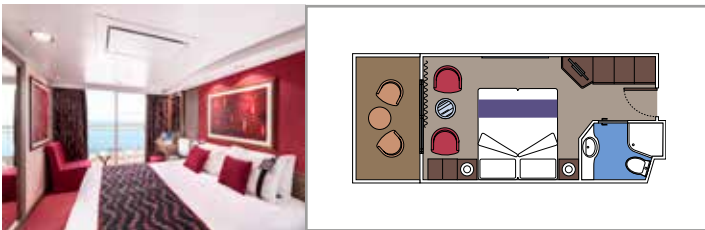

DELUXE BALKONKABINE

BR1

≈15
≈5
8-9
2

› Untere Decks