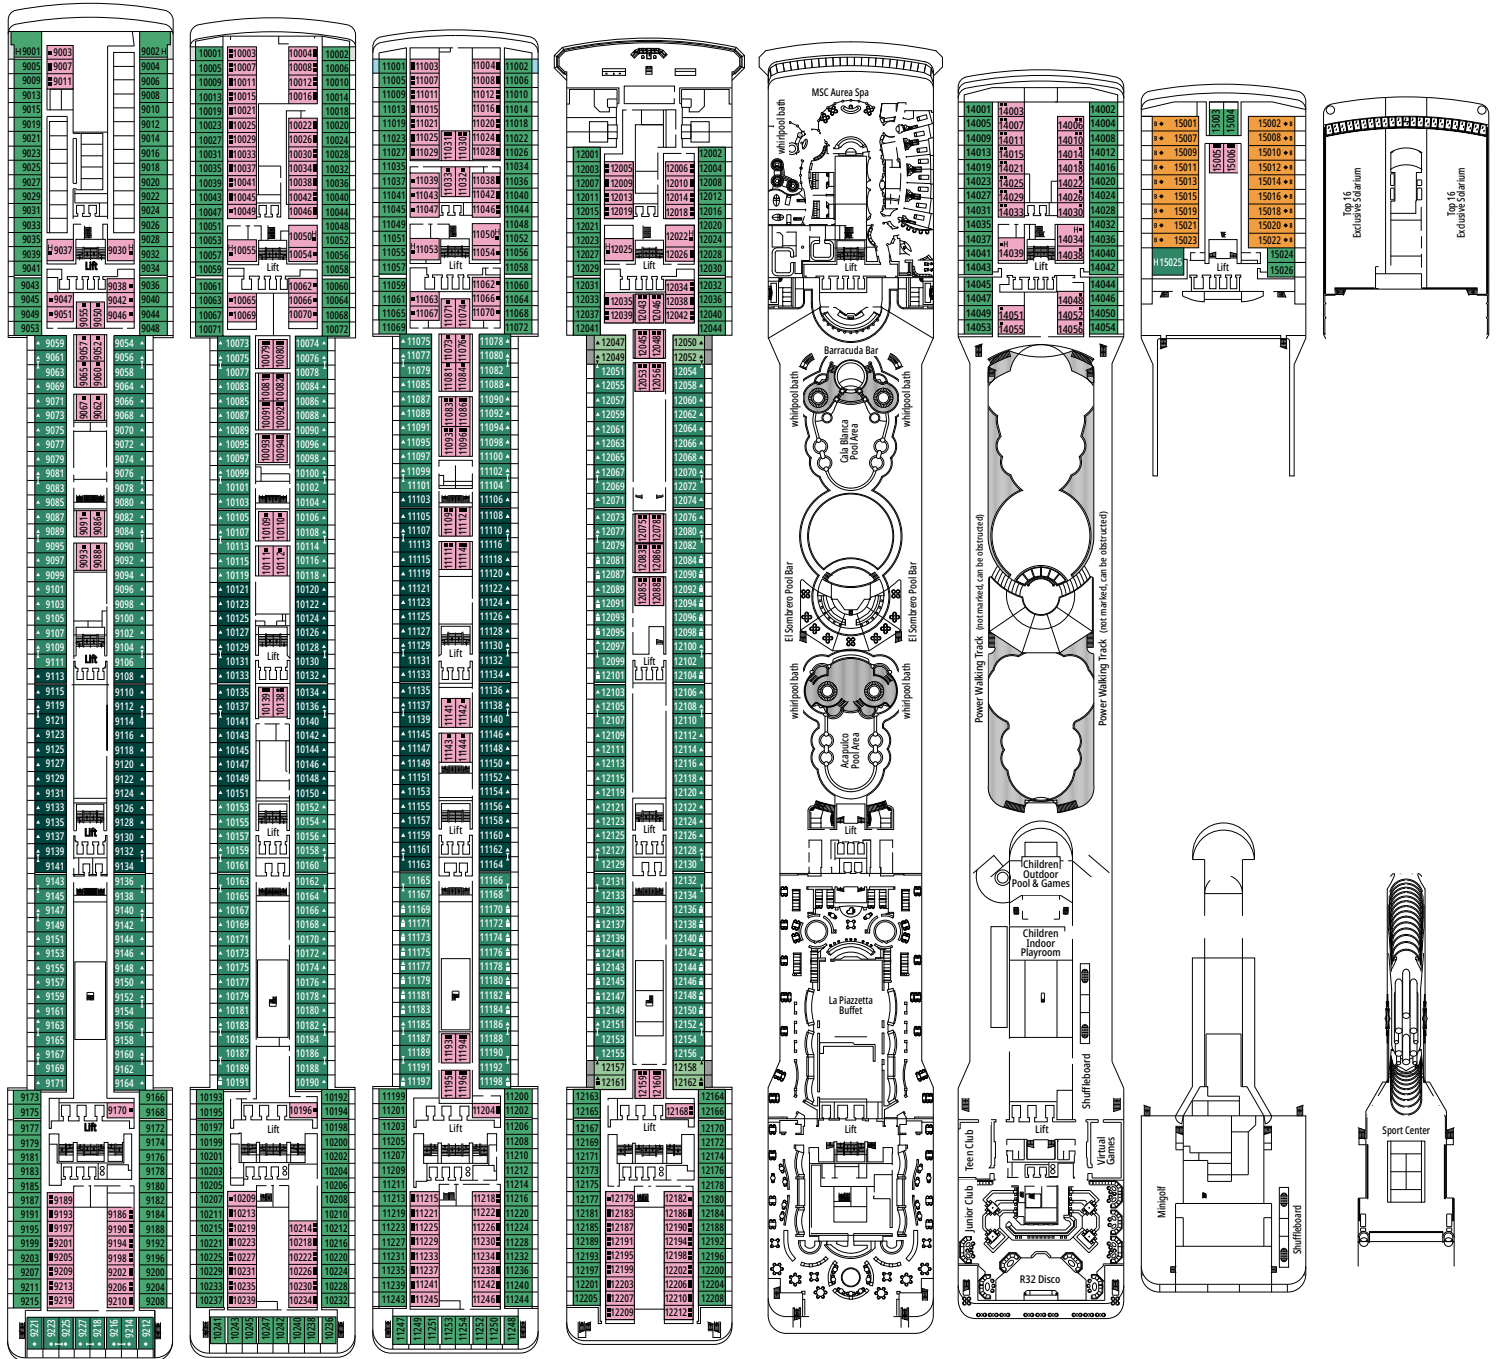

Alle Angaben können je nach Saison und Destination variieren und müssen bei Buchung rückbestätigt werden.

DECK 4
VIOLONCELLO

DECK 5
PIANOFORTE

DECK 6
VIOLINO

DECK 7
SAXOFONO

DECK 8
ARPA

ART ARCADE

THE AMBER BAR

DECK 9
VIOLA

DECK 10
LIRA

DECK 11
FLAUTO

DECK 12
CLARINETTO

DECK 13
MANDOLINO

DECK 14
CHITARRA

DECK 15
XILOFONO

DECK 16
SPORT