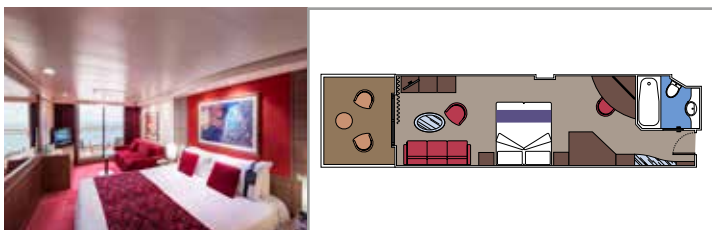

AUREA SUITEN

KABINENAUSSTATTUNG

Sitzecke mit Sofa
Großer Kleiderschrank
Bequemes Doppelbett, das in zwei Einzelbetten umgewandelt werden kann (auf Anfrage)
Badezimmer mit Badewanne oder Dusche, Föhn
Interaktives TV, Telefon, Safe, Minibar, Klimaanlage
WLAN (gegen Gebühr)

PREMIUM SUITE AUREA

SL1

Die Abbildungen sind nur repräsentativ. Größe, Aufteilung und Ausstattung können innerhalb derselben Kabinenkategorie variieren.

Kabinengröße (m²)

Balkongröße (m²)

Lage

Kapazität