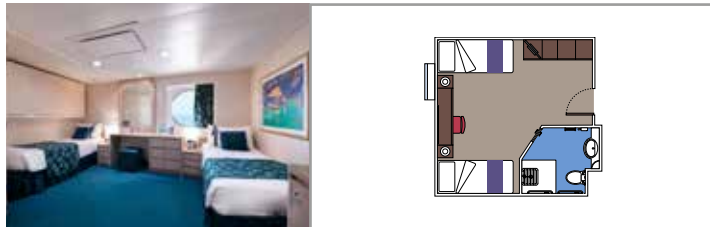

AUREA SUITEN

KABINENAUSSTATTUNG

Sitzecke mit Sofa
Großer Kleiderschrank
Bequemes Doppelbett, das in zwei Einzelbetten umgewandelt werden kann (auf Anfrage)
Badezimmer mit Badewanne oder Dusche, Föhn
Interaktives TV, Telefon, Safe, Minibar, Klimaanlage
WLAN (gegen Gebühr)

KABINENAUSSTATTUNG

Sitzecke mit Sofa

Bequemes Doppelbett, das in zwei Einzelbetten umgewandelt werden kann (auf Anfrage)*

Badezimmer mit Badewanne oder Dusche, Föhn

Interaktives TV, Telefon, Safe, Minibar, Klimaanlage

 Kabinengröße (m²)

 Balkongröße (m²)

 Lage

 Kapazität

KABINEN FÜR GÄSTE MIT EINGESCHRÄNKTER MOBILITÄT

DELUXE KABINE MIT MEERBLICK FÜR GÄSTE MIT EINGESCHRÄNKTER MOBILITÄT

BALKONKABINEN

Verfügbar für:

- › **Premium Balkonkabine (BL2)**
Kabinengröße ≈28m²; Balkongröße ≈7m²; mittleres Deck (Deck 15)
- › **Deluxe Balkonkabine (BR1)**
Kabinengröße ≈27m²; Balkongröße ≈5m²; mittleres Deck (Deck 9)

KABINEN MIT MEERBLICK