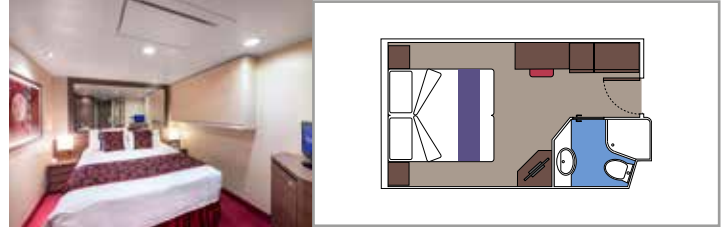

AUREA SUITEN

KABINENAUSSTATTUNG

Sitzecke mit Sofa
Großer Kleiderschrank
Bequemes Doppelbett, das in zwei Einzelbetten umgewandelt werden kann (auf Anfrage)
Badezimmer mit Badewanne oder Dusche, Föhn
Interaktives TV, Telefon, Safe, Minibar, Klimaanlage
WLAN (gegen Gebühr)

KABINENAUSSTATTUNG

Sitzecke mit Sofa

Bequemes Doppelbett, das in zwei Einzelbetten umgewandelt werden kann (auf Anfrage)*

Badezimmer mit Badewanne oder Dusche, Föhn

Interaktives TV, Telefon, Safe, Minibar, Klimaanlage

Kabinengröße (m²)

Balkongröße (m²)

Lage

Kapazität

INNENKABINEN

KABINENAUSSTATTUNG

Bequemes Doppelbett, das in zwei Einzelbetten umgewandelt werden kann (auf Anfrage)*

Badezimmer mit Dusche, Föhn

DELUXE INNENKABINE

IR2

› Mittlere Decks

DELUXE INNENKABINE

IR1

› Untere Decks

Die Abbildungen sind nur repräsentativ. Größe, Aufteilung und Ausstattung können innerhalb derselben Kabinenkategorie variieren.