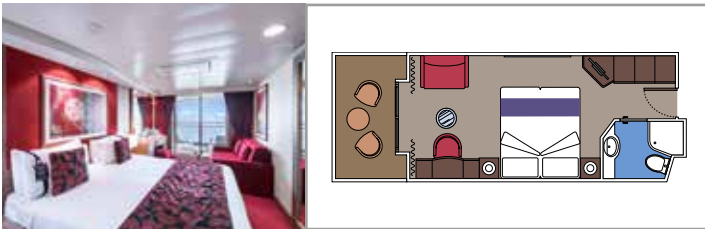

PREMIUM BALKONKABINE

BL1

≈18
≈5
8-9
4

› Untere Decks