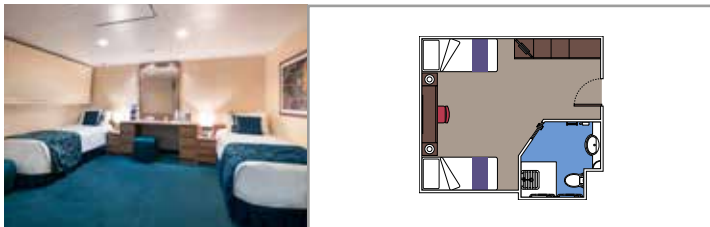

INNENKABINEN

Verfügbar für:

- › **Deluxe Innenkabine (IR2)**
  Kabinengröße ≈21m²; mittlere Decks (Deck 12-14)
- › **Deluxe Innenkabine (IR1)**
  Kabinengröße ≈21m²; untere Decks (Deck 8-11)

Kabinen für Gäste mit eingeschränkter Mobilität verfügen über zwei Einzelbetten, die nicht zu einem Doppelbett umgestellt werden können. Die Abbildungen sind nur repräsentativ. Größe, Aufteilung und Ausstattung können innerhalb derselben Kabinenkategorie variieren.

EINRICHTUNGEN FÜR GÄSTE MIT EINGESCHRÄNKTER MOBILITÄT

BREITE DER KABINENTÜR	83 cm
BREITE DER BADEZIMMERTÜR	91,50 cm
KABINENGRÖSSE	≈ 17 m² bis 40 m²
BADEZIMMERGRÖSSE	4 m²
DUSCHE MIT HERUNTERKLAPPBAREM SITZ	Ja
SITZHÖHE VOM BODEN AUS	45 cm
WC MIT HALTEGRIFFEN	Ja
ROLLSTÜHLE AN BORD	In begrenzter Anzahl verfügbar*
BARRIEREFREIHEIT AUF ALLEN DECKS/IN ALLEN ÖFFENTLICHEN BEREICHEN	Ja
ZUGANG ZU ALLEN RETTUNGSBOOTEN MIT DEM ROLLSTUHL	Nein**
AUFZÜGE MIT ANZEIGEN DER DECKS	Optisch, akustisch und in Blindenschrift
KREUZFAHRT FÜR SCHWER SEHBEHINDERTE/BLINDE GÄSTE	Nur mit einem Vollzeitbetreuer

* Nur für die Ein- und Ausschiffung sowie für Notfälle.

** Im Notfall ist speziell geschultes Personal unseren Gästen mit eingeschränkter Mobilität beim Besteigen der Rettungsboote behilflich.