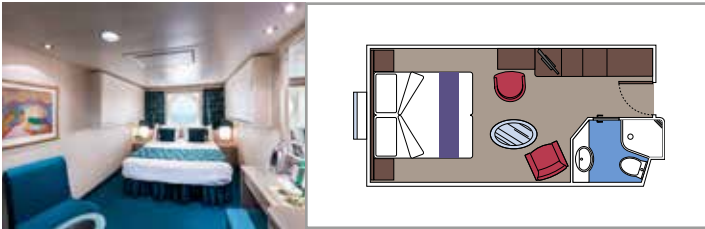

KABINEN MIT MEERBLICK

KABINENAUSSTATTUNG

Fenster mit Meerblick

Bequemer Sessel

Bequemes Doppelbett, das in zwei Einzelbetten umgewandelt werden kann (auf Anfrage)*

Badezimmer mit Dusche, Föhn

Interaktives TV, Telefon, Safe, Minibar, Klimaanlage

WLAN (gegen Gebühr)

*Kabinen für Gäste mit eingeschränkter Mobilität verfügen über zwei Einzelbetten, die nicht zu einem Doppelbett umgestellt werden können.

DELUXE KABINE MIT MEERBLICK

OR2

› Mittleres Deck