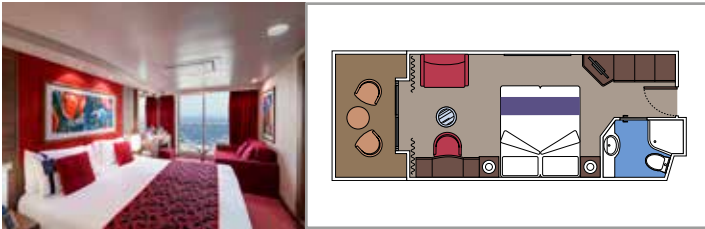

BALKONKABINEN

KABINENAUSSTATTUNG

Sitzecke mit Sofa

Bequemes Doppelbett, das in zwei Einzelbetten umgewandelt werden kann (auf Anfrage)*

Badezimmer mit Badewanne oder Dusche, Föhn

Interaktives TV, Telefon, Safe, Minibar, Klimaanlage

WLAN (gegen Gebühr)

*Kabinen für Gäste mit eingeschränkter Mobilität verfügen über zwei Einzelbetten, die nicht zu einem Doppelbett umgestellt werden können, ausgenommen sind die Kabinen 15022 und 15023.

DELUXE BALKONKABINE AUREA

BA

≈18
≈5
9-11
3

› Beste Schiffslage