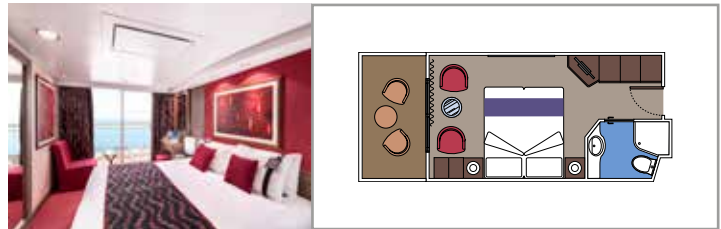

DELUXE BALKONKABINE

BR2

≈15
≈5
10-15
2

› Mittlere Decks