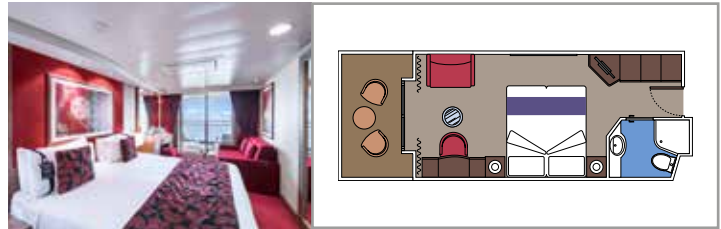

AUREA SUITEN

KABINENAUSSTATTUNG

Sitzecke mit Sofa
Großer Kleiderschrank
Bequemes Doppelbett, das in zwei Einzelbetten umgewandelt werden kann (auf Anfrage)
Badezimmer mit Badewanne oder Dusche, Föhn
Interaktives TV, Telefon, Safe, Minibar, Klimaanlage
WLAN (gegen Gebühr)

KABINENAUSSTATTUNG

Sitzecke mit Sofa

Bequemes Doppelbett, das in zwei Einzelbetten umgewandelt werden kann (auf Anfrage)*

Badezimmer mit Badewanne oder Dusche, Föhn

Interaktives TV, Telefon, Safe, Minibar, Klimaanlage

DELUXE BALKONKABINE AUREA

BA

 ≈18
  ≈5
  9-11
  3

› Beste Schiffslage

PREMIUM BALKONKABINE

BL2

 ≈18
  ≈5
  10-15
  4

› Mittlere Decks