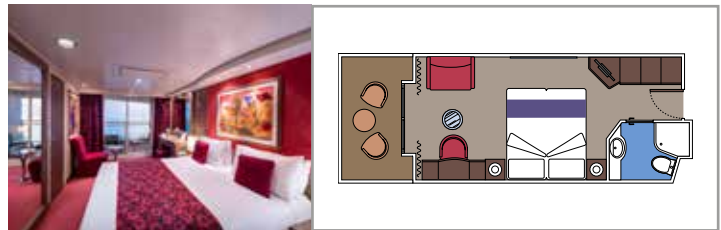

AUREA SUITEN

KABINENAUSSTATTUNG

Sitzecke mit Sofa
Großer Kleiderschrank
Bequemes Doppelbett, das in zwei Einzelbetten umgewandelt werden kann (auf Anfrage)
Badezimmer mit Badewanne oder Dusche, Föhn
Interaktives TV, Telefon, Safe, Minibar, Klimaanlage
WLAN (gegen Gebühr)

KABINENAUSSTATTUNG

Sitzecke mit Sofa

Bequemes Doppelbett, das in zwei Einzelbetten umgewandelt werden kann (auf Anfrage)*

Badezimmer mit Badewanne oder Dusche, Föhn

Interaktives TV, Telefon, Safe, Minibar, Klimaanlage

DELUXE BALKONKABINE

BR1

 ≈15
  ≈5
  8-9
  2

› Untere Decks

DELUXE BALKONKABINE MIT TEILWEISER SICHTEINSCHRÄNKUNG

BP

 ≈18
  ≈5
  12
  4

Die Abbildungen sind nur repräsentativ. Größe, Aufteilung und Ausstattung können innerhalb derselben Kabinenkategorie variieren.

 Kabinengröße (m²)

 Balkongröße (m²)

 Lage

 Kapazität

KABINEN MIT MEERBLICK

KABINENAUSSTATTUNG

Fenster mit Meerblick

Bequemer Sessel