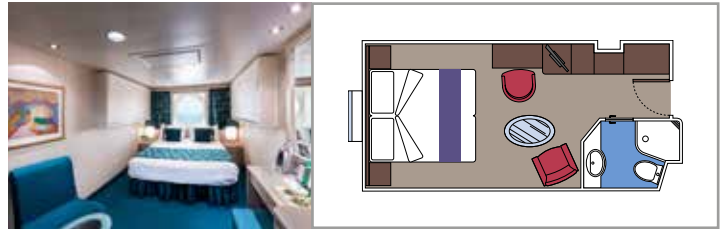

AUREA SUITEN

KABINENAUSSTATTUNG

Sitzecke mit Sofa
Großer Kleiderschrank
Bequemes Doppelbett, das in zwei Einzelbetten umgewandelt werden kann (auf Anfrage)
Badezimmer mit Badewanne oder Dusche, Föhn
Interaktives TV, Telefon, Safe, Minibar, Klimaanlage
WLAN (gegen Gebühr)

KABINENAUSSTATTUNG

Sitzecke mit Sofa

Bequemes Doppelbett, das in zwei Einzelbetten umgewandelt werden kann (auf Anfrage)*

Badezimmer mit Badewanne oder Dusche, Föhn

Interaktives TV, Telefon, Safe, Minibar, Klimaanlage

Bequemes Doppelbett, das in zwei Einzelbetten umgewandelt werden kann (auf Anfrage)*

Badezimmer mit Dusche, Föhn

Interaktives TV, Telefon, Safe, Minibar, Klimaanlage

WLAN (gegen Gebühr)

*Kabinen für Gäste mit eingeschränkter Mobilität verfügen über zwei Einzelbetten, die nicht zu einem Doppelbett umgestellt werden können.

DELUXE KABINE MIT MEERBLICK

OR2

› Mittleres Deck

DELUXE KABINE MIT MEERBLICK

OR1

› Unteres Deck

DELUXE KABINE MIT MEERBLICK UND TEILWEISER SICHTEINSCHRÄNKUNG OO

Die Abbildungen sind nur repräsentativ. Größe, Aufteilung und Ausstattung können innerhalb derselben Kabinenkategorie variieren.