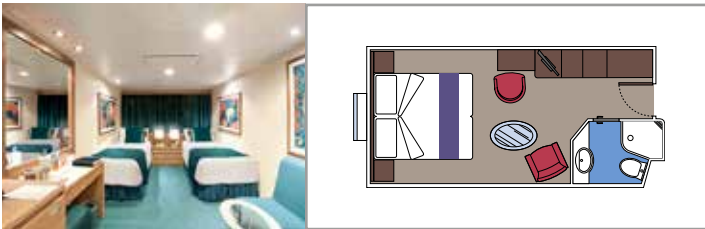

AUREA SUITEN

KABINENAUSSTATTUNG

Sitzecke mit Sofa
Großer Kleiderschrank
Bequemes Doppelbett, das in zwei Einzelbetten umgewandelt werden kann (auf Anfrage)
Badezimmer mit Badewanne oder Dusche, Föhn
Interaktives TV, Telefon, Safe, Minibar, Klimaanlage
WLAN (gegen Gebühr)

KABINENAUSSTATTUNG

Sitzecke mit Sofa

Bequemes Doppelbett, das in zwei Einzelbetten umgewandelt werden kann (auf Anfrage)*

Badezimmer mit Badewanne oder Dusche, Föhn

Interaktives TV, Telefon, Safe, Minibar, Klimaanlage

Bequemes Doppelbett, das in zwei Einzelbetten umgewandelt werden kann (auf Anfrage)*

Badezimmer mit Dusche, Föhn

Interaktives TV, Telefon, Safe, Minibar, Klimaanlage

WLAN (gegen Gebühr)

*Kabinen für Gäste mit eingeschränkter Mobilität verfügen über zwei Einzelbetten, die nicht zu einem Doppelbett umgestellt werden können.

DELUXE KABINE MIT MEERBLICK

OR2

› Mittleres Deck

DELUXE KABINE MIT MEERBLICK

OR1

› Unteres Deck

DELUXE KABINE MIT MEERBLICK UND TEILWEISER SICHTEINSCHRÄNKUNG OO

Die Abbildungen sind nur repräsentativ. Größe, Aufteilung und Ausstattung können innerhalb derselben Kabinenkategorie variieren.