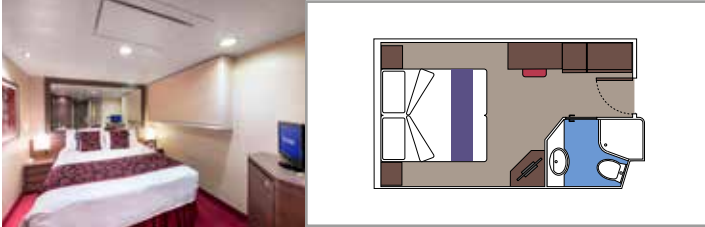

INNENKABINEN

KABINENAUSSTATTUNG

Bequemes Doppelbett, das in zwei Einzelbetten umgewandelt werden kann (auf Anfrage)*

Badezimmer mit Dusche, Föhn

Interaktives TV, Telefon, Safe, Minibar, Klimaanlage

WLAN (gegen Gebühr)

*Kabinen für Gäste mit eingeschränkter Mobilität verfügen über zwei Einzelbetten, die nicht zu einem Doppelbett umgestellt werden können.

DELUXE INNENKABINE

IR2

› Mittlere Decks