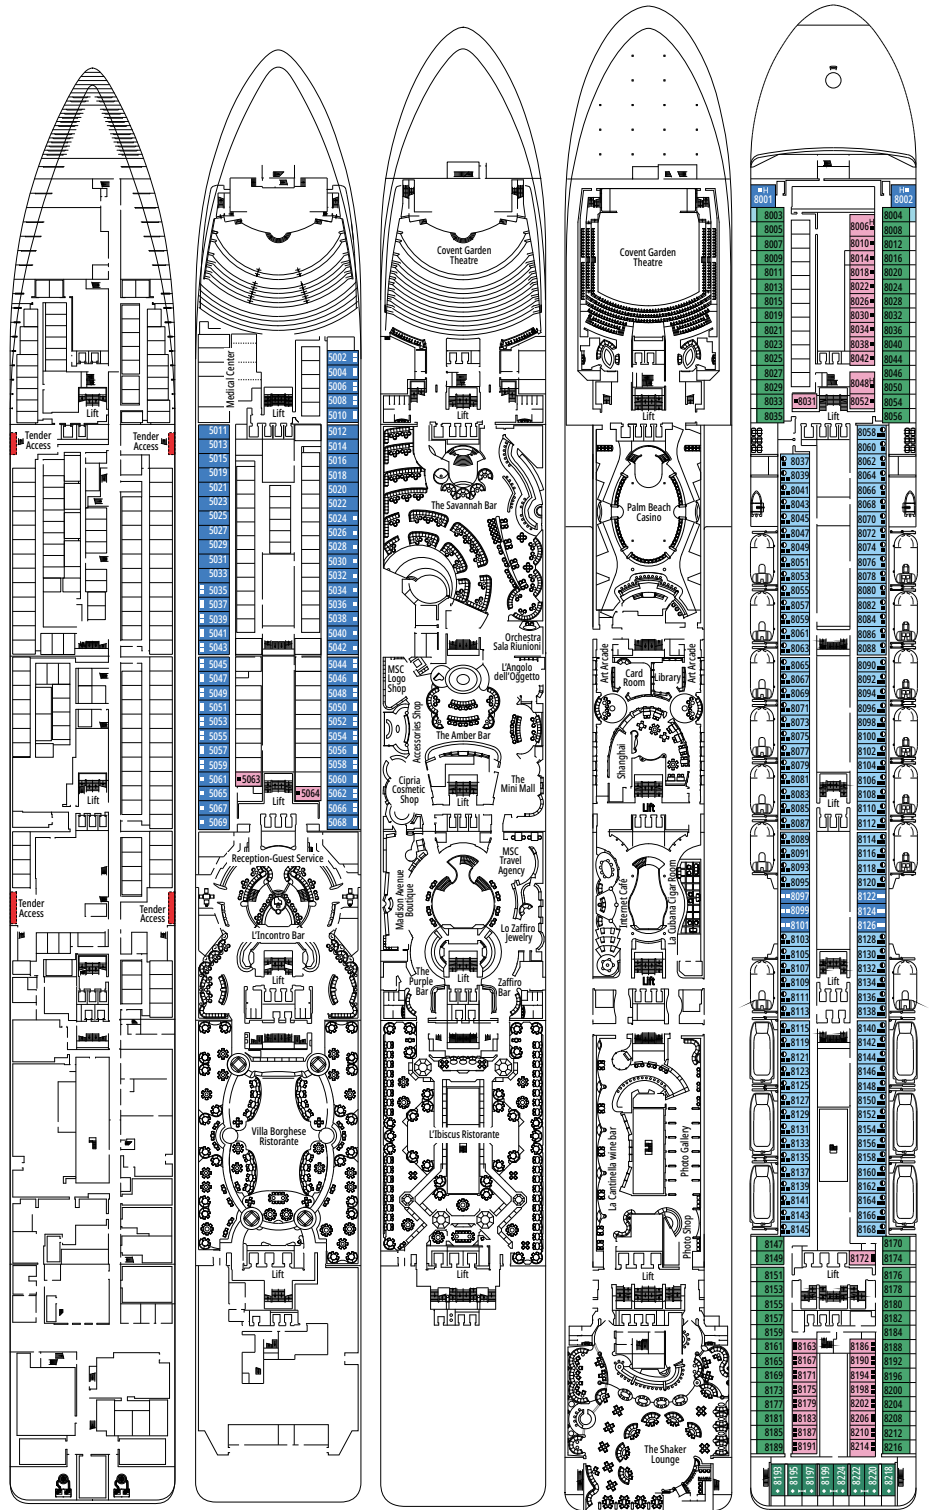

Alle Angaben können je nach Saison und Destination variieren und müssen bei Buchung rückbestätigt werden.

DECK 4
VIOLONCELLO

DECK 5
PIANOFORTE

DECK 6
VIOLINO

DECK 7
SAXOFONO

DECK 8
ARPA