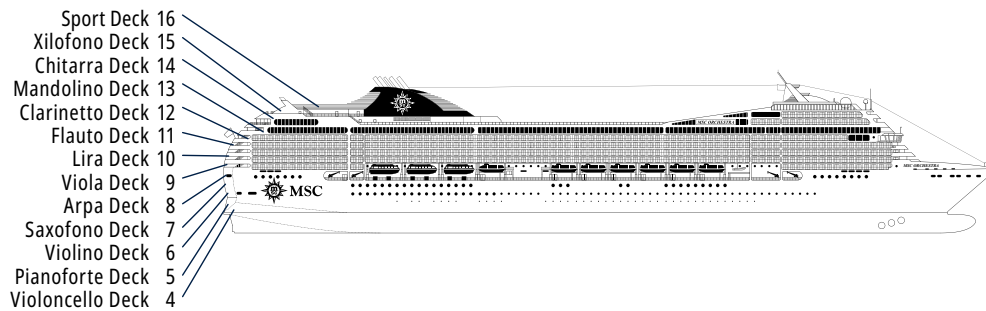

MSC ORCHESTRA

TECHNISCHE DATEN

ZAHLEN, DATEN, FAKTEN

L'INCONTRO RECEPTION

TECHNISCHE MERKMALE DES SCHIFFES	
BRZ	92.409 Tonnen
LÄNGE/BREITE/HÖHE	293,80 m / 32,20 m / 59,64 m
DECKS	16, davon 13 Passagierdecks
AUFZÜGE	13
STROMSPANNUNG (IN DER KABINE)	110/220 Volt
HÖCHSTGESCHWINDIGKEIT	23 Knoten
STABILISATOREN	Stabilisierung durch 2 Flossen
PASSAGIERE	3.223
KABINEN	1.275, davon 17 für Gäste mit eingeschränkter Mobilität
CREWMITGLIEDER	Ca. 987
POOLS	3, davon 1 Pool für Kinder
WHIRLPOOLS	7
UMWELTECHNOLOGIE	Energiespar- und Überwachungssystem