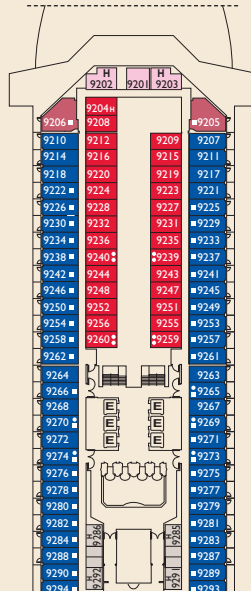

## LEGENDE

- 1 Ober-/Unterbett
- 1 Oberbett
- 2 Oberbetten
- Einzel-Sofabett
- # 1 Unterbett und 1 Einzel-Sofabett
- + Doppel-Sofabett
- H Kabinen mit Verbindungstür
- ⌘ Behindertengerechte Kabinen
- E Aufzug

LAS PALMAS DECK 14

CANNES DECK 11

BARCELONA DECK 10

NAPOLI DECK 9

VIGO DECK 8

CARACAS DECK 7

GS - GRAND SUITE MIT BALKON - 43 m<sup>2</sup>

B1 - AUSSENKABINE MIT BALKON - 21 m<sup>2</sup>

A2 - AUSSENKABINE MIT FENSTER - 18 m<sup>2</sup>

Bei den obigen Abbildungen handelt es sich lediglich um Kabinenbeispiele.

- (7) CARACAS
- (6) LISBONA
- (5) GENOVA
- (4) SANTOS
- (3) BUENOS AIRES
- (2) MIAMI
- (1) RIO DE JANEIRO

- (14) LAS PALMAS
- (12) FUNCHAL
- (11) CANNES
- (10) BARCELONA
- (9) NAPOLI
- (8) VIGO

Bruttoreg.: 103.000 t • Länge: 272 m • Breite: 36 m • Geschwindigkeit: 20 Knoten • Max. Geschwindigkeit: 22 Knoten