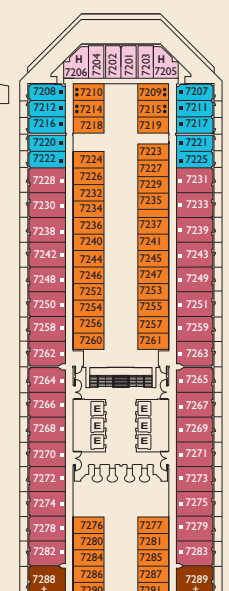

## LEGENDE

- 1 Ober-/Unterbett
- 1 Oberbett
- 2 Oberbetten
- Einzel-Sofabett
- # 1 Unterbett und 1 Einzel-Sofabett
- + Doppel-Sofabett
- H Kabinen mit Verbindungstür
- ⌘ Behindertengerechte Kabinen
- E Aufzug

LAS PALMAS DECK 14

CANNES DECK 11

BARCELONA DECK 10

NAPOLI DECK 9

VIGO DECK 8

CARACAS DECK 7

GS - GRAND SUITE MIT BALKON - 43 m<sup>2</sup>

B1 - AUSSENKABINE MIT BALKON - 21 m<sup>2</sup>

A2 - AUSSENKABINE MIT FENSTER - 18 m<sup>2</sup>

Bei den obigen Abbildungen handelt es sich lediglich um Kabinenbeispiele.

- (7) CARACAS
- (6) LISBONA
- (5) GENOVA
- (4) SANTOS
- (3) BUENOS AIRES
- (2) MIAMI
- (1) RIO DE JANEIRO

- (14) LAS PALMAS
- (12) FUNCHAL
- (11) CANNES
- (10) BARCELONA
- (9) NAPOLI
- (8) VIGO

Bruttoreg.: 103.000 t • Länge: 272 m • Breite: 36 m • Geschwindigkeit: 20 Knoten • Max. Geschwindigkeit: 22 Knoten