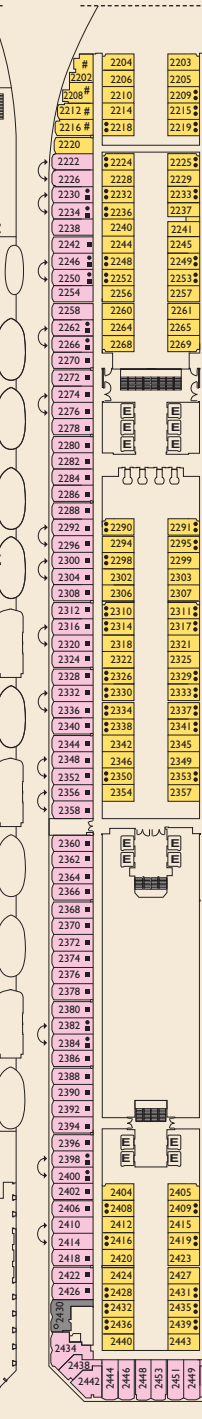

## KATEGORIEN UND KABINENTYP

- I1 IA Innenkabine. RIO DE JANEIRO
- I2 IA Innenkabine. MIAMI
- I3 IB Innenkabine. LISBONA
- I4 IB Innenkabine. CARACAS
- I5 IB Innenkabine. VIGO • NAPOLI BARCELONA
- A1 AC Außenkabine mit Fenster. RIO DE JANEIRO
- A2 AC Außenkabine mit Fenster. MIAMI LISBONA • CARACAS • NAPOLI BARCELONA • CANNES
- B1 BD Außenkabine mit Balkon. LISBONA
- B2 BD Außenkabine mit Balkon. CARACAS
- B3 BE Außenkabine mit Balkon. VIGO
- B4 BE Außenkabine mit Balkon. NAPOLI
- B5 BE Außenkabine mit Balkon. BARCELONA
- B6 BE Außenkabine mit großem Balkon. LISBONA • CARACAS • VIGO
- IE Einzel - Innenkabine. RIO DE JANEIRO LISBONA • NAPOLI
- EA Einzel - Außenkabine. RIO DE JANEIRO MIAMI

## LEGENDE

- 1 Ober-/Unterbett
- 1 Oberbett
- 2 Oberbetten
- Einzel-Sofabett
- # 1 Unterbett und 1 Einzel-Sofabett
- + Doppel-Sofabett
- H Kabinen mit Verbindungstür
- ⌘ Behindertengerechte Kabinen
- E Aufzug

A2 - AUSSENKABINE MIT FENSTER - 18 m<sup>2</sup>

Bei den obigen Abbildungen handelt es sich lediglich um Kabinenbeispiele.

- (7) CARACAS
- (6) LISBONA
- (5) GENOVA
- (4) SANTOS
- (3) BUENOS AIRES
- (2) MIAMI
- (1) RIO DE JANEIRO

LISBONA DECK 6

GENOVA DECK 5

SANTOS DECK 4

BUENOS AIRES DECK 3

MIAMI DECK 2

RIO DE JANEIRO DECK 1