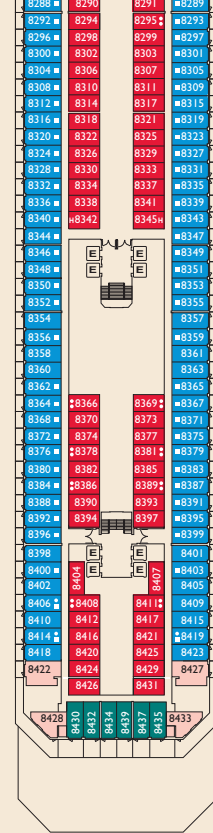

## KATEGORIEN UND KABINENTYP

- I1 IA Innenkabine. RIO DE JANEIRO
- I2 IA Innenkabine. MIAMI
- I3 IB Innenkabine. LISBONA
- I4 IB Innenkabine. CARACAS
- I5 IB Innenkabine. VIGO • NAPOLI BARCELONA
- A1 AC Außenkabine mit Fenster. RIO DE JANEIRO
- A2 AC Außenkabine mit Fenster. MIAMI LISBONA • CARACAS • NAPOLI BARCELONA • CANNES
- B1 BD Außenkabine mit Balkon. LISBONA
- B2 BD Außenkabine mit Balkon. CARACAS
- B3 BE Außenkabine mit Balkon. VIGO
- B4 BE Außenkabine mit Balkon. NAPOLI
- B5 BE Außenkabine mit Balkon. BARCELONA
- B6 BE Außenkabine mit großem Balkon. LISBONA • CARACAS • VIGO
- IE Einzel - Innenkabine. RIO DE JANEIRO LISBONA • NAPOLI
- EA Einzel - Außenkabine. RIO DE JANEIRO MIAMI

## LEGENDE

- 1 Ober-/Unterbett
- 1 Oberbett
- 2 Oberbetten
- Einzel-Sofabett
- # 1 Unterbett und 1 Einzel-Sofabett
- + Doppel-Sofabett
- H Kabinen mit Verbindungstür
- ⌘ Behindertengerechte Kabinen
- E Aufzug

LAS PALMAS DECK 14

CANNES DECK 11

BARCELONA DECK 10

NAPOLI DECK 9

VIGO DECK 8

CARACAS DECK 7

GS - GRAND SUITE MIT BALKON - 43 m<sup>2</sup>

B1 - AUSSENKABINE MIT BALKON - 21 m<sup>2</sup>

A2 - AUSSENKABINE MIT FENSTER - 18 m<sup>2</sup>

Bei den obigen Abbildungen handelt es sich lediglich um Kabinenbeispiele.

- (7) CARACAS
- (6) LISBONA
- (5) GENOVA
- (4) SANTOS
- (3) BUENOS AIRES
- (2) MIAMI
- (1) RIO DE JANEIRO