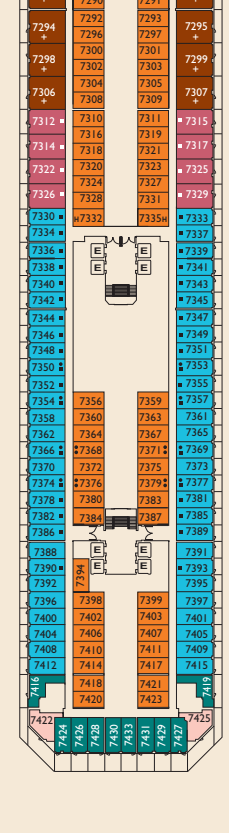

## KATEGORIEN UND KABINENTYP

- I1 IA Innenkabine. RIO DE JANEIRO
- I2 IA Innenkabine. MIAMI
- I3 IB Innenkabine. LISBONA
- I4 IB Innenkabine. CARACAS
- I5 IB Innenkabine. VIGO • NAPOLI BARCELONA
- A1 AC Außenkabine mit Fenster. RIO DE JANEIRO
- A2 AC Außenkabine mit Fenster. MIAMI LISBONA • CARACAS • NAPOLI BARCELONA • CANNES
- B1 BD Außenkabine mit Balkon. LISBONA
- B2 BD Außenkabine mit Balkon. CARACAS
- B3 BE Außenkabine mit Balkon. VIGO
- B4 BE Außenkabine mit Balkon. NAPOLI
- B5 BE Außenkabine mit Balkon. BARCELONA
- B6 BE Außenkabine mit großem Balkon. LISBONA • CARACAS • VIGO
- IE Einzel - Innenkabine. RIO DE JANEIRO LISBONA • NAPOLI
- EA Einzel - Außenkabine. RIO DE JANEIRO MIAMI

## LEGENDE

- 1 Ober-/Unterbett
- 1 Oberbett
- 2 Oberbetten
- Einzel-Sofabett
- # 1 Unterbett und 1 Einzel-Sofabett
- + Doppel-Sofabett
- H Kabinen mit Verbindungstür
- ⌘ Behindertengerechte Kabinen
- E Aufzug

LAS PALMAS DECK 14

CANNES DECK 11

BARCELONA DECK 10

NAPOLI DECK 9

VIGO DECK 8

CARACAS DECK 7

GS - GRAND SUITE MIT BALKON - 43 m<sup>2</sup>

B1 - AUSSENKABINE MIT BALKON - 21 m<sup>2</sup>

A2 - AUSSENKABINE MIT FENSTER - 18 m<sup>2</sup>

Bei den obigen Abbildungen handelt es sich lediglich um Kabinenbeispiele.

- (7) CARACAS
- (6) LISBONA
- (5) GENOVA
- (4) SANTOS
- (3) BUENOS AIRES
- (2) MIAMI
- (1) RIO DE JANEIRO