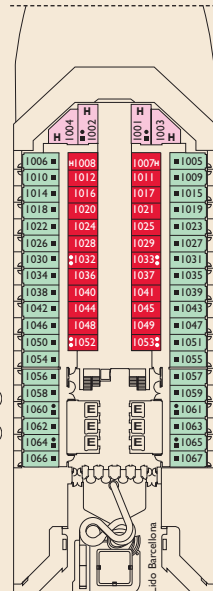

## LEGENDE

- 1 Ober-/Unterbett
- 1 Oberbett
- 2 Oberbetten
- Einzel-Sofabett
- # 1 Unterbett und 1 Einzel-Sofabett
- + Doppel-Sofabett
- H Kabinen mit Verbindungstür
- ⌘ Behindertengerechte Kabinen
- E Aufzug

LAS PALMAS DECK 14

CANNES DECK 11

BARCELONA DECK 10

NAPOLI DECK 9

VIGO DECK 8

CARACAS DECK 7

GS - GRAND SUITE MIT BALKON - 43 m<sup>2</sup>

B1 - AUSSENKABINE MIT BALKON - 21 m<sup>2</sup>

- (14) LAS PALMAS
- (12) FUNCHAL
- (11) CANNES
- (10) BARCELONA
- (9) NAPOLI
- (8) VIGO

Bruttoreg.: 103.000 t • Länge: 272 m • Breite: 36 m • Geschwindigkeit: 20 Knoten • Max. Geschwindigkeit: 22 Knoten