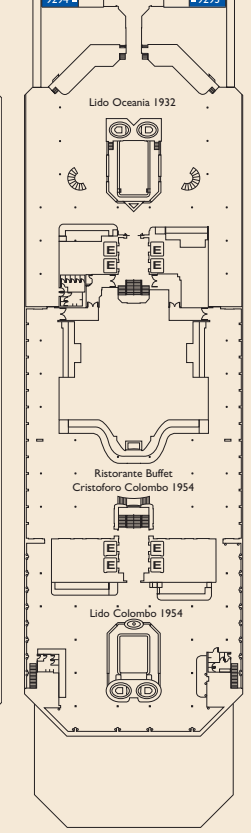

## KATEGORIEN UND KABINENTYP

- I1 IA Innenkabine. RIO DE JANEIRO
- I2 IA Innenkabine. MIAMI
- I3 IB Innenkabine. LISBONA
- I4 IB Innenkabine. CARACAS
- I5 IB Innenkabine. VIGO • NAPOLI BARCELONA
- A1 AC Außenkabine mit Fenster. RIO DE JANEIRO
- A2 AC Außenkabine mit Fenster. MIAMI LISBONA • CARACAS • NAPOLI BARCELONA • CANNES
- B1 BD Außenkabine mit Balkon. LISBONA
- B2 BD Außenkabine mit Balkon. CARACAS
- B3 BE Außenkabine mit Balkon. VIGO
- B4 BE Außenkabine mit Balkon. NAPOLI
- B5 BE Außenkabine mit Balkon. BARCELONA
- B6 BE Außenkabine mit großem Balkon. LISBONA • CARACAS • VIGO
- IE Einzel - Innenkabine. RIO DE JANEIRO LISBONA • NAPOLI
- EA Einzel - Außenkabine. RIO DE JANEIRO MIAMI

## LEGENDE

- 1 Ober-/Unterbett
- 1 Oberbett
- 2 Oberbetten
- Einzel-Sofabett
- # 1 Unterbett und 1 Einzel-Sofabett
- + Doppel-Sofabett
- H Kabinen mit Verbindungstür
- ⌘ Behindertengerechte Kabinen
- E Aufzug

LAS PALMAS DECK 14

CANNES DECK 11

BARCELONA DECK 10

NAPOLI DECK 9

VIGO DECK 8

CARACAS DECK 7

GS - GRAND SUITE MIT BALKON - 43 m<sup>2</sup>

B1 - AUSSENKABINE MIT BALKON - 21 m<sup>2</sup>

A2 - AUSSENKABINE MIT FENSTER - 18 m<sup>2</sup>

Bei den obigen Abbildungen handelt es sich lediglich um Kabinenbeispiele.

- (7) CARACAS
- (6) LISBONA
- (5) GENOVA
- (4) SANTOS
- (3) BUENOS AIRES
- (2) MIAMI
- (1) RIO DE JANEIRO