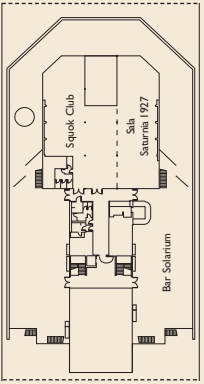

LAS PALMAS DECK 14

CANNES DECK 11

BARCELONA DECK 10

NAPOLI DECK 9

VIGO DECK 8

CARACAS DECK 7

GS - GRAND SUITE MIT BALKON - 43 m<sup>2</sup>

B1 - AUSSENKABINE MIT BALKON - 21 m<sup>2</sup>

A2 - AUSSENKABINE MIT FENSTER - 18 m<sup>2</sup>

Bei den obigen Abbildungen handelt es sich lediglich um Kabinenbeispiele.

- (7) CARACAS
- (6) LISBONA
- (5) GENOVA
- (4) SANTOS
- (3) BUENOS AIRES
- (2) MIAMI
- (1) RIO DE JANEIRO