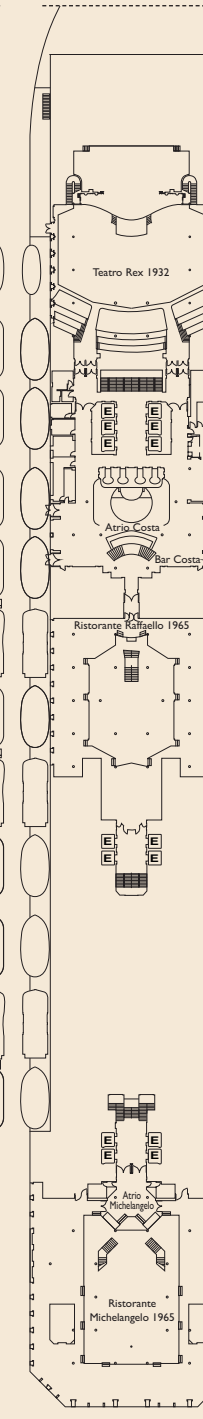

BUENOS AIRES DECK 3