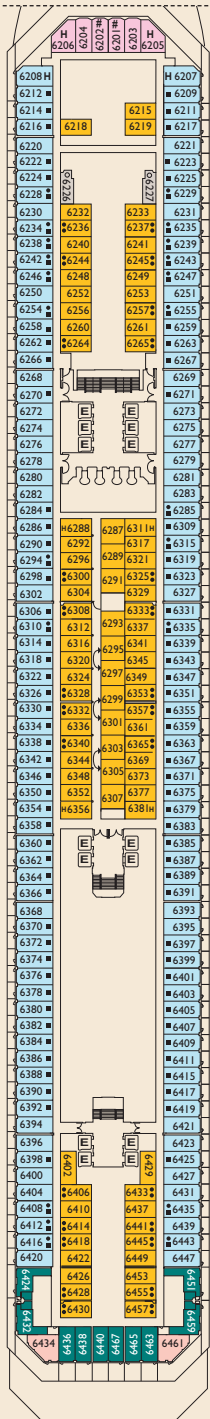

- (14) LAS PALMAS
- (12) FUNCHAL
- (11) CANNES
- (10) BARCELONA
- (9) NAPOLI
- (8) VIGO

Bruttoreg.: 103.000 t • Länge: 272 m • Breite: 36 m • Geschwindigkeit: 20 Knoten • Max. Geschwindigkeit: 22 Knoten

LISBONA DECK 6