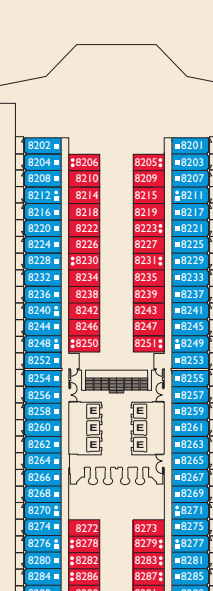

## LEGENDE

- 1 Ober-/Unterbett
- 1 Oberbett
- 2 Oberbetten
- Einzel-Sofabett
- # 1 Unterbett und 1 Einzel-Sofabett
- + Doppel-Sofabett
- H Kabinen mit Verbindungstür
- ⌘ Behindertengerechte Kabinen
- E Aufzug

LAS PALMAS DECK 14

CANNES DECK 11

BARCELONA DECK 10

NAPOLI DECK 9

VIGO DECK 8

CARACAS DECK 7

GS - GRAND SUITE MIT BALKON - 43 m<sup>2</sup>

B1 - AUSSENKABINE MIT BALKON - 21 m<sup>2</sup>

A2 - AUSSENKABINE MIT FENSTER - 18 m<sup>2</sup>

Bei den obigen Abbildungen handelt es sich lediglich um Kabinenbeispiele.

- (7) CARACAS
- (6) LISBONA
- (5) GENOVA
- (4) SANTOS
- (3) BUENOS AIRES
- (2) MIAMI
- (1) RIO DE JANEIRO

- (14) LAS PALMAS
- (12) FUNCHAL
- (11) CANNES
- (10) BARCELONA
- (9) NAPOLI
- (8) VIGO

Bruttoreg.: 103.000 t • Länge: 272 m • Breite: 36 m • Geschwindigkeit: 20 Knoten • Max. Geschwindigkeit: 22 Knoten