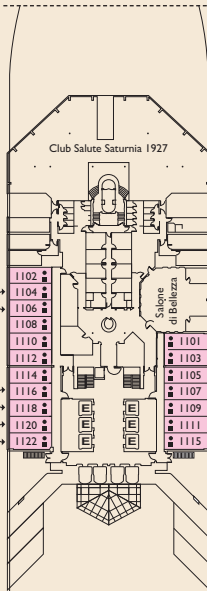

Costa Fortuna Deckplan

KATEGORIEN UND KABINENTYP

- I1 IA Innenkabine. RIO DE JANEIRO
- I2 IA Innenkabine. MIAMI
- I3 IB Innenkabine. LISBONA
- I4 IB Innenkabine. CARACAS
- I5 IB Innenkabine. VIGO • NAPOLI BARCELONA
- A1 AC Außenkabine mit Fenster. RIO DE JANEIRO
- A2 AC Außenkabine mit Fenster. MIAMI LISBONA • CARACAS • NAPOLI BARCELONA • CANNES
- B1 BD Außenkabine mit Balkon. LISBONA
- B2 BD Außenkabine mit Balkon. CARACAS
- B3 BE Außenkabine mit Balkon. VIGO
- B4 BE Außenkabine mit Balkon. NAPOLI
- B5 BE Außenkabine mit Balkon. BARCELONA
- B6 BE Außenkabine mit großem Balkon. LISBONA • CARACAS • VIGO
- IE Einzel - Innenkabine. RIO DE JANEIRO LISBONA • NAPOLI
- EA Einzel - Außenkabine. RIO DE JANEIRO MIAMI

SUITEN:

- MS Mini Suite mit Balkon. LISBONA CARACAS • VIGO
- S Suite mit Balkon. CARACAS • NAPOLI
- GS Grand Suite mit Balkon. CARACAS

LEGENDE

- 1 Ober-/Unterbett
- 1 Oberbett
- ●● 2 Oberbetten
- Einzel-Sofabett
- # 1 Unterbett und 1 Einzel-Sofabett
- + Doppel-Sofabett
- H Kabinen mit Verbindungstür
- ⌘ Behindertengerechte Kabinen
- E Aufzug