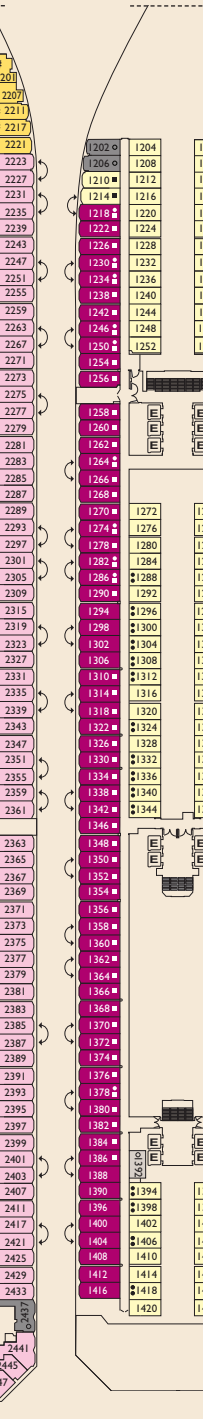

## KATEGORIEN UND KABINENTYP

- I1 IA Innenkabine. RIO DE JANEIRO
- I2 IA Innenkabine. MIAMI
- I3 IB Innenkabine. LISBONA
- I4 IB Innenkabine. CARACAS
- I5 IB Innenkabine. VIGO • NAPOLI BARCELONA
- A1 AC Außenkabine mit Fenster. RIO DE JANEIRO
- A2 AC Außenkabine mit Fenster. MIAMI LISBONA • CARACAS • NAPOLI BARCELONA • CANNES
- B1 BD Außenkabine mit Balkon. LISBONA
- B2 BD Außenkabine mit Balkon. CARACAS
- B3 BE Außenkabine mit Balkon. VIGO
- B4 BE Außenkabine mit Balkon. NAPOLI
- B5 BE Außenkabine mit Balkon. BARCELONA
- B6 BE Außenkabine mit großem Balkon. LISBONA • CARACAS • VIGO
- IE Einzel - Innenkabine. RIO DE JANEIRO LISBONA • NAPOLI
- EA Einzel - Außenkabine. RIO DE JANEIRO MIAMI

## LEGENDE

- 1 Ober-/Unterbett
- 1 Oberbett
- 2 Oberbetten
- Einzel-Sofabett
- # 1 Unterbett und 1 Einzel-Sofabett
- + Doppel-Sofabett
- H Kabinen mit Verbindungstür
- ⌘ Behindertengerechte Kabinen
- E Aufzug

A2 - AUSSENKABINE MIT FENSTER - 18 m<sup>2</sup>

Bei den obigen Abbildungen handelt es sich lediglich um Kabinenbeispiele.

- (7) CARACAS
- (6) LISBONA
- (5) GENOVA
- (4) SANTOS
- (3) BUENOS AIRES
- (2) MIAMI
- (1) RIO DE JANEIRO

LISBONA DECK 6

GENOVA DECK 5

SANTOS DECK 4

BUENOS AIRES DECK 3

MIAMI DECK 2

RIO DE JANEIRO DECK 1